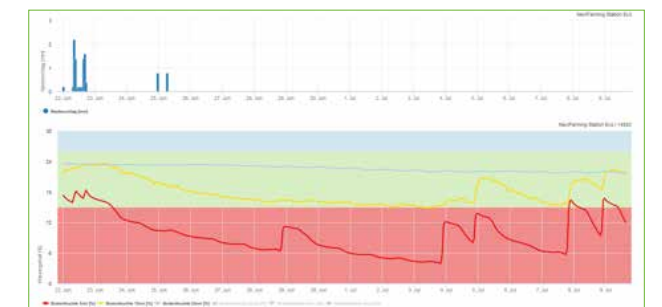

Die NEXT MobileWetter^{APP} steht für iOS und Android kostenlos zur Verfügung.

Kompatibel mit NEXT Farming^{OFFICE}

Wetterdaten jederzeit und überall mit NEXT MobileWetter^{APP}.

Die App ist für iPhone und Android geeignet!

Bodenfeuchte mit NEXT Farming

Wissen, was im Boden steckt.

Die NEXT Farming Bodensonde von Sentek erfasst über das ganze Bodenprofil die Temperatur, Feuchte und Salzgehalt des Bodens. Die Bodendaten werden gemeinsam mit den Wetterdaten auf die Webplattform nextfarming.fieldclimate.com hochgeladen und dargestellt.

Die Onlinesoftware stellt diese Daten in einer speziellen dafür konzipierten Oberfläche dar. Sie sehen sofort, wie viel Niederschlag den Boden erreicht hat und bis in welche Tiefen dieser versickert ist. Mit Hilfe der verschiedenen Einstellungsmöglichkeiten dieser Oberfläche können Sie schnell und einfach Ihre Beregnung oder Bewässerung optimieren. Definieren Sie die minimale und maximale Bodenfeuchte und steuern Sie die Beregnung im grünen Bereich!