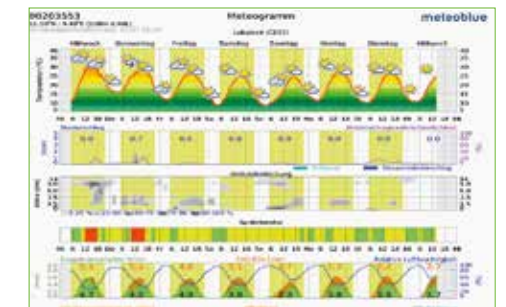

Detaillierte Wettervorhersage mit iMeteo.

Leistungsmerkmale

- > 7- und 14-Tage-Wettervorhersage
- > Prognosemodelle zu Erntebedingung, Spritzfenster, Düngereffektivität und viele Weitere
- > Hitzestress für Geflügel und Milchvieh
- > Krankheitsprognosemodelle für Getreide, Hackfrüchte, Wein und Obst
- > Auskunft über die aktuelle Treffsicherheit der Prognose
- > Prognose für die nächsten 24h wird stündlich aktualisiert
- > Abonnierbar für die NEXT Wetterstation