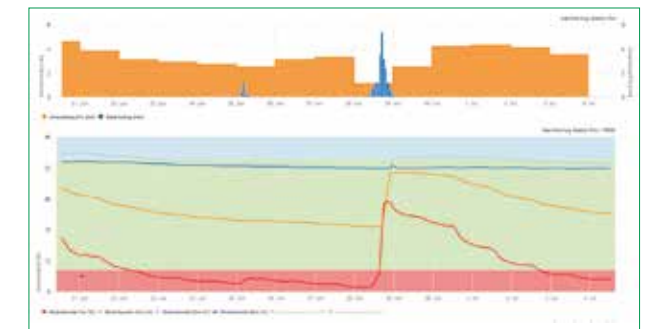

Aktuelle Wetterdaten übersichtlich im Blick.

Leistungsmerkmale

- > Autarke Wetterdatenerfassung
- > Übersichtliche und detaillierte Wetterdaten
- > Integriert in NEXT Schlagkartei ^{OFFICE}
- > Optional: Präzise 7-Tage-Wettervorhersage
- > Optional: Örtliche Krankheitsmodelle
- > Effiziente Dünge- und Pflanzenschutzmaßnahmen
- > Flexible Auswertungsmöglichkeiten
- > Individuell durch verschiedene Sensoren erweiterbar
- > SMS-Warndienst

NEXT Wetterstation Pro ^{PACKAGE}

Das Managementwerkzeug für jeden Betrieb.

NEXT Wetterstation Pro ^{PACKAGE} ist ein Komplettsystem zur Wetterdatenerfassung, -dokumentation, -analyse und -prognose. Mit den 25 Sensoren erfasst die Station alle wichtigen landwirtschaftlichen Wettervariablen. Diese Wetterdaten werden automatisiert auf nextfarming.fieldclimate.com hochgeladen und dort in Echtzeit für die Infektions- und Schädlingsmodelleberechnung verwendet.

Neben den Wetterdaten werden auch in sechs Tiefen bis 60 cm die Bodentemperatur, Bodenfeuchte und Salzgehalt erfasst. Somit wissen Sie sofort, welche Wasserreserven der Boden hat! Alle Daten, Modelle und Prognosen können per Webbrowser oder via App abgerufen werden.