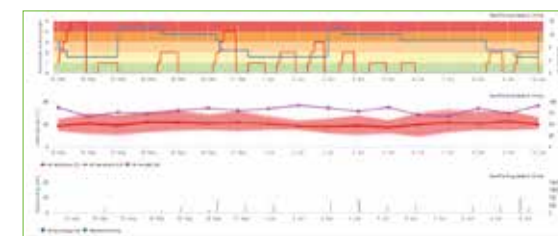

Zusatzdienst Krankheitsmodelle

Basierend auf lokalen Wetterdaten.

Der Zusatzdienst Krankheitsmodelle berechnet anhand der gemessenen Wetterdaten der NEXT Wetterstation den aktuellen Krankheitsdruck vor Ort im Pflanzenbestand.

Krankheitsmodelle für: Getreide (Rost, Fusarium, Septoria, Magnaporthe und Rhizoctonia), Raps (Sklerotinia sclerotina, Phoma lingam und Bedingung für den Rapsglanzkäfer), Zuckerrübe (Cercospora beticola), Kartoffel (Phytophthora infestans, Alternaria), Apfel (Apfelschorf, Feuerbrand, Apfelwickler, Blattläuse), Wein (Falscher und Echter Mehltau, Graufäule, Bedingung für den Traubenwickler) und viele Weitere.

Krankheitsmodell für Phytophthora infestans.

Leistungsmerkmale

- > Berechnung des aktuellen Infektionsdrucks
- > Berechnung für die Bedingung von Schädlingen
- > Empfehlung einer Folgebehandlung
- > Rechtzeitige Warnung vor Erst- und Neuinfektion
- > Abonnierbar für die NEXT Wetterstation

Zusatzdienst iMeteo

Präzise Mikrowettervorhersage für Ihren Betrieb.

iMeteo modelliert eine präzise und verlässliche 7- und 14-Tage-Wettervorhersage für den Standort der NEXT Wetterstation. Diese prognostiziert neben der Temperatur, dem Niederschlag und dem Wind auch die Bodentemperatur, die Bodenfeuchte und die stündliche Verdunstung in Millimetern. Dabei wird die neueste Prognosetechnologie NMM (Numeric Mesoscale Model) eingesetzt.

Ab dem zweiten Jahr beginnt die Prognose von MOS (Model Output Statistics). Diese Prognose präzisiert anhand der Wetterdaten des vorherigen Jahres die Zuverlässigkeit weiterer Vorhersagen.