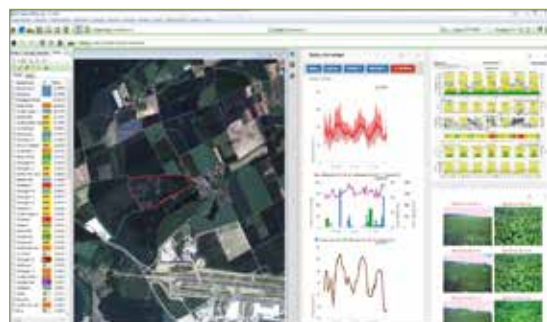

Von Wetterdaten bis Bodenanalyse.

Überwachen Sie mit NEXT Wetterdaten^{OFFICE} Ihre Wetterdaten jederzeit und überall. Erhalten Sie umfangreiche Informationen über den Zustand Ihrer Böden mit der Bodenfeuchteanalyse von NEXT Farming.

Die Webplattform zeigt übersichtlich alle relevanten Daten für den Pflanzenschutz, zum Pflanzenwachstum, zur Frost- und Temperaturüberwachung und zur Boden- und Niederschlagsanalyse.

Per Schnittstelle gelangen die Wetterdaten direkt in NEXT Farming^{OFFICE} oder auch in die raindancer Webplattform. Dort können weitere Auswertungen und Analysen vorgenommen werden.