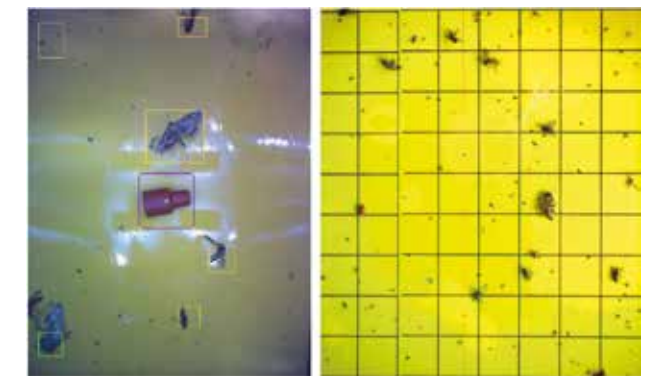

Sie erhalten das Grundgerät mit einem Einzel- oder Dual-View-Kamerasystem, womit der Bestand täglich als Panorama- und als Zoombild fotografiert wird.

Die NEXT CropView Feldkamera.

Leistungsmerkmale

- > Hochauflösende Panorama- und Zoombilder
- > Bildliche Darstellung der Pflanzenentwicklung
- > Ertragsüberwachung und -schätzung
- > Vermessungsfunktion
- > Fernfeldüberwachung
- > Abrufbar im Web und mit NEXT MobileWetter^{APP}

Technische Daten

Kamera: 10 Megapixel
Bildübertragung: 1 bis 2 Bilder pro Tag
Panoramaoptik: ca. 130°
Winkel Zoomoptik: ca. 80° Winkel
Datenübertragung: UMTS
Datenspeicher: 1 GB
Befestigung: Edelstahlrohr 3 Meter

NEXT iScout^{PACKAGE}

Die smarte Schädlingsfalle.

Mit der Next iScout Schädlingsfalle können Sie ganz einfach und bequem Schaderregerüberwachung betreiben.

Diese Falle verfügt über eine 10 Megapixel Kamera, welche pro Tag 1 bis 3 Bilder der gefangenen Schädlinge macht. Diese Bilder werden dann automatisch auf nextfarming.fieldclimate.com hochgeladen und gespeichert. Die Software ist in der Lage die Schädlinge automatisch zu identifizieren und zu zählen.

Die NEXT iScout Schädlingsfalle gibt es in folgenden Ausführungen: Pheromon, Fruchtfliege, Wanze oder Farbtafelfalle.

Pheromone.

Gelbtafel.

Leistungsmerkmale

- > Autarke Schädlingsfalle
- > Fernfeldüberwachung
- > Hochauflösende Bilder der Klebplatte
- > Automatische Identifizierung und Zählung der Schädlinge
- > Bildliche und grafische Darstellung der Schädlingsentwicklung
- > Abrufbar im Web und mit NEXT MobileWetter^{APP}