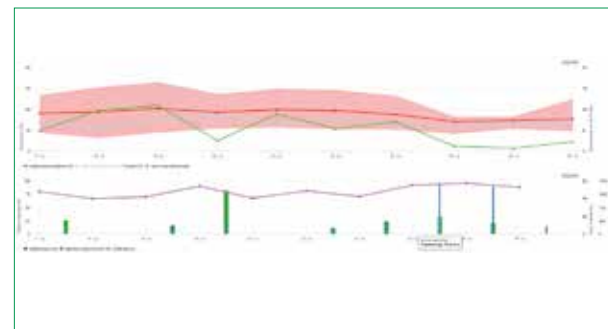

NEXT Wetterstation Online ^{PACKAGE}

Präzise Wetterdaten Ihres Betriebes immer und überall.

Mit NEXT Wetterstation ^{PACKAGE} können Sie Ihre eigenen Wetterdaten sammeln und so Ihren Betriebsablauf optimieren. Die NEXT Wetterstation wird Ihnen als Komplettstation geliefert. Sie erhalten den Datenlogger mit Aufzeichnungselektronik, Modem für die Datenübertragung, Solarpanel und Bleiakku sowie alle gewünschten Sensoren für Luft, Niederschlag und Boden.

Die Stromversorgung der Station erfolgt über einen langlebigen Akku (Ladung per Solarpanel). Aus diesem Grund kann jede NEXT Wetterstation frei in „Feld und Flur“ installiert werden. Die aufgezeichneten Daten werden stündlich über das GSM-Netz auf den Webserver übertragen. Von dort werden sie automatisch in NEXT Schlagkartei ^{OFFICE} importiert.

Aktuelle Wetterdaten übersichtlich im Blick.

Leistungsmerkmale

- > Autarke Wetterdatenerfassung
- > Übersichtliche und detaillierte Wetterdaten
- > Integriert in NEXT Schlagkartei ^{OFFICE}
- > Optional: Präzise 7-Tage-Wettervorhersage
- > Optional: Örtliche Krankheitsmodelle
- > Effiziente Dünge- und Pflanzenschutzmaßnahmen
- > Flexible Auswertungsmöglichkeiten
- > Individuell durch verschiedene Sensoren erweiterbar
- > SMS-Warndienst

Technische Daten und Lieferumfang

- Akku: 6V, 4.5 Ah
- Speicher: 2 MB FlashMemory
- Halbstündliche Datenübertragung
- 10-minütige Datenaufzeichnung
- Solarpanel: 0,6 Watt/930 mW
- > Lufttemperatursensor
- > Niederschlagssensor
- > Windgeschwindigkeitssensor
- > Luftfeuchtesensor
- > Lufttemperatursensor Bodennähe
- > Bodentemperatursensor
- > Alarmfunktion
- > Stationsmast aus Edelstahl
- > GSM-Verbindungsgebühr für 1 Jahr

NEXT Wetterstation Pro ^{PACKAGE}

Das Managementwerkzeug für jeden Betrieb.

NEXT Wetterstation Pro ^{PACKAGE} ist ein Komplettsystem zur Wetterdatenerfassung, -dokumentation, -analyse und -prognose. Mit den 25 Sensoren erfasst die Station alle wichtigen landwirtschaftlichen Wettervariablen. Diese Wetterdaten werden automatisiert auf nextfarming.fieldclimate.com hochgeladen und dort in Echtzeit für die Infektions- und Schädlingsmodelleberechnung verwendet.

Neben den Wetterdaten werden auch in sechs Tiefen bis 60 cm die Bodentemperatur, Bodenfeuchte und Salzgehalt erfasst. Somit wissen Sie sofort, welche Wasserreserven der Boden hat! Alle Daten, Modelle und Prognosen können per Webbrowser oder via App abgerufen werden.